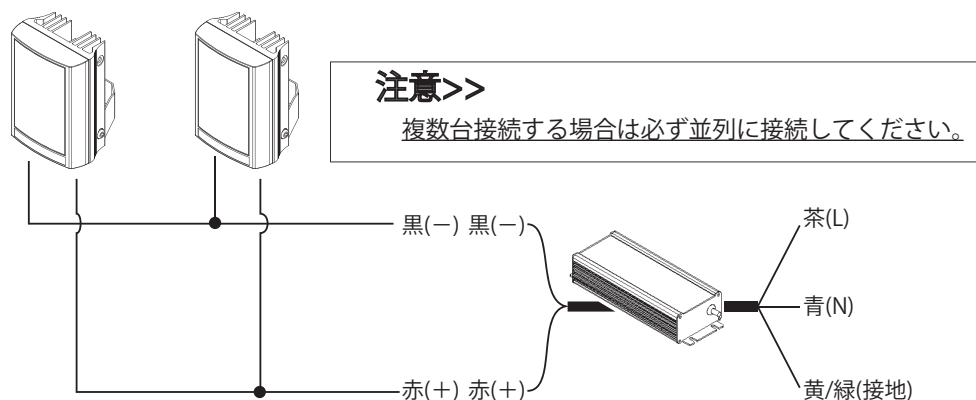

1-1 電源装置の接続

機種名	VAR-60H-24	VAR-150H-24A	機種名	VAR-60H-24	VAR-150H-24A
	同時接続台数(台)			同時接続台数(台)	
VAR2-i16-1-c		1	VAR2-PoE-i4-1-PR	2	8
VAR2-i8-1-c	1	3	VAR2-PoE-i2-1-PR	4	15
VAR2-i4-1-c	2	5	VAR2-PoE-w8-1-PR	1	2
VAR2-i2-1-c	4	10	VAR2-PoE-w4-1-PR	2	4
VAR2-w16-1		1	VAR2-PoE-w2-1-PR	4	13
VAR2-w8-1	1	3	VAR2-XTR-i16-1		1
VAR2-w4-1	2	5	VAR2-XTR-i16-1-C		1
VAR2-w2-1	4	10	VAR2-XTR-i8-1	1	2
VAR2-i16-1		1	VAR2-XTR-i8-1-C	1	2
VAR2-i8-1	1	2	VAR2-XTR-w16-1		1
VAR2-i4-1	2	9	VAR2-XTR-w8-1	1	2
VAR2-i2-1	4	12	VAR2-hy16-1		1
VAR2-IPPOE-i8-1	1	2	VAR2-hy8-1	1	3
VAR2-IPPOE-i4-1	2	8	VAR2-hy4-1	4	9
VAR2-IPPOE-w8-1	1	2	VAR2-IPPOE-hy8-1	1	2
VAR2-IPPOE-w4-1	2	4	VAR2-IPPOE-hy4-1	2	8
VAR2-PoE-i8-1-PR	1	2			

1-2 仕様

型式	VAR-60H-24
定格入力電圧	AC 100 ~ 240 V、50 / 60 Hz
定格出力電圧	DC 24V±1%
定格出力(最大)	60 W
使用温度	- 25℃ ~ +60℃
使用湿度	RH 95 % 以下
保護等級	IP67
質量	730g
安全規格	PSE
使用場所	屋外(直射日光が当たらないこと) および屋内

型式	VAR-150H-24A
定格入力電圧	AC 100 ~ 240 V、50 / 60 Hz
定格出力電圧	DC 22~27V※
定格出力(最大)	150 W
使用温度	- 25℃ ~ +60℃
使用湿度	RH 95 % 以下
保護等級	IP65
質量	1,115g
安全規格	PSE
使用場所	屋外(直射日光が当たらないこと) および屋内

※電圧 / 電流は可変ですが変更しないでください。